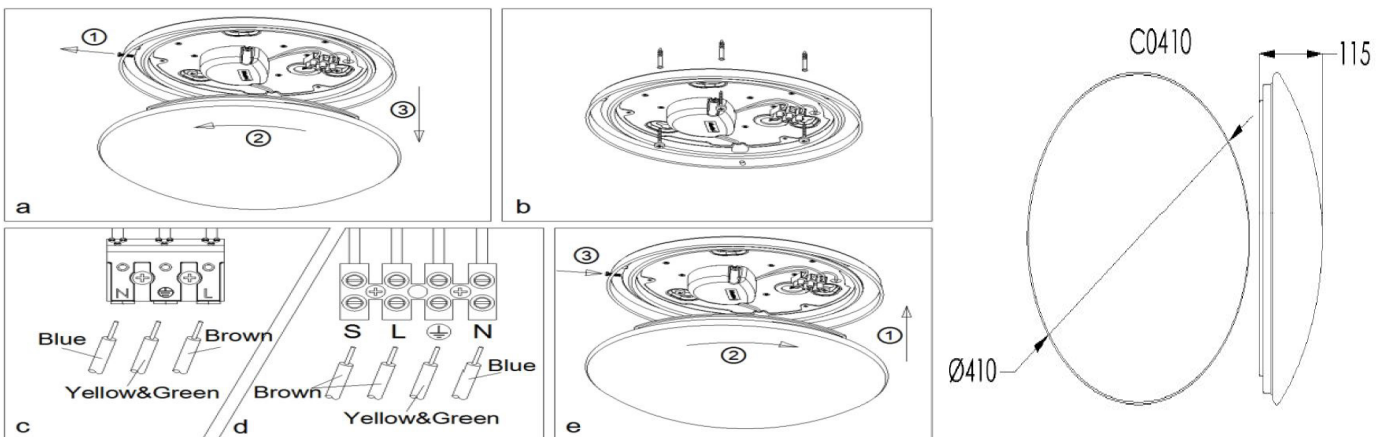

ILLUSTRASJONER:

FMP AS Dikeveien 36 1661 Rolvsøy

salg@fmp-as.no www.fmp-as.no

Martin 99 69 28 62

Ole 40 21 40 86

FAST MOVING
PRODUCTS