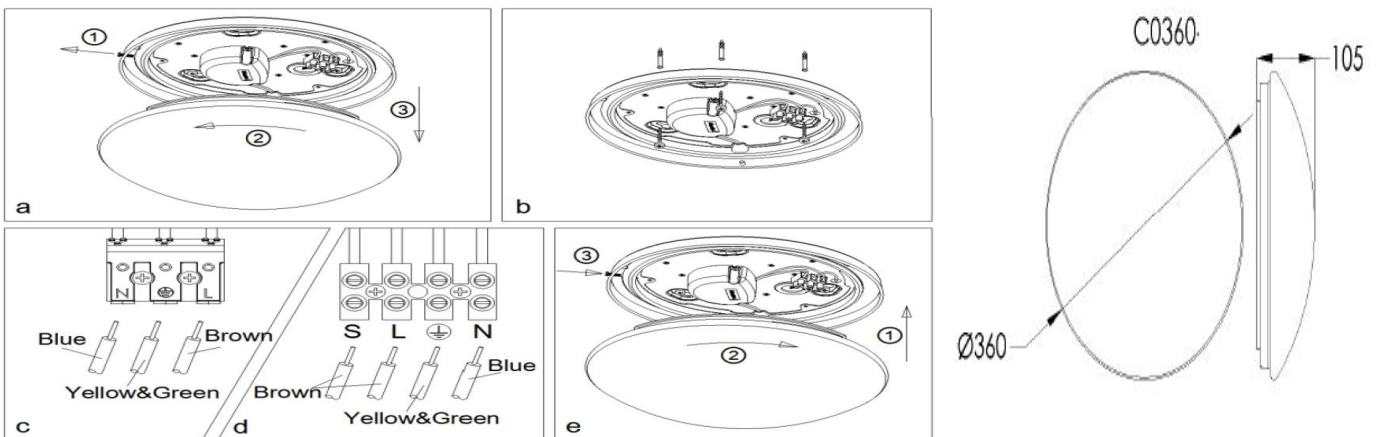

MÅL: (mm)

Hulldiameter:
Diameter: 360Ø
Høyde: 105

MATERIALE

Base: Aluminium
Avskjerming: Hvit Opal PMMA

FORPAKNING ANTALL

Eske: 1
Grossist forpakning: -

ILLUSTRASJONER:

FMP AS Dikeveien 36 1661 Rolvsøy