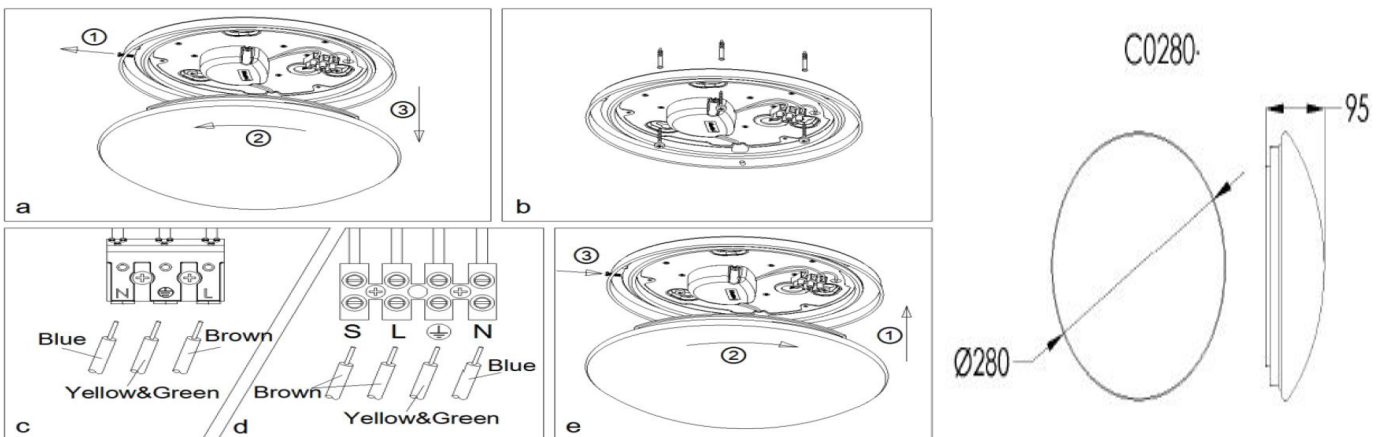

MÅL: (mm)

Hulldiameter:
Diameter: 280Ø
Høyde: 95

MATERIALE

Base: Aluminium
Avskjerming: Hvit Opal PMMA

FORPAKNING ANTALL

Eske: 1
Grossist forpakning: -

ILLUSTRASJONER:

FMP AS Dikeveien 36 1661 Rolvsøy