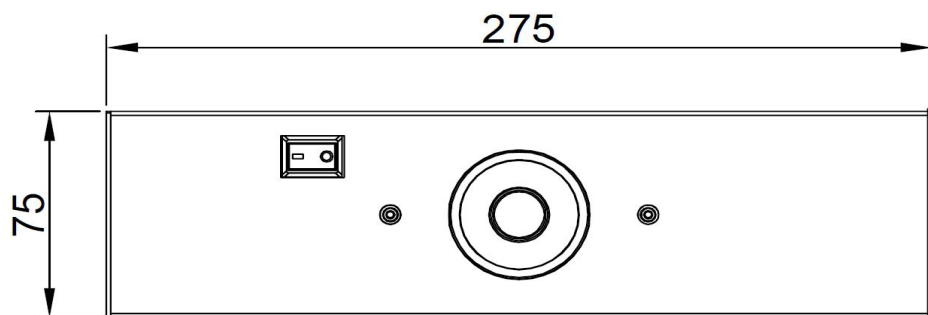

MÅL: (mm)

Bredde:	75
Lengde:	275
Høyde:	25,3

MATERIALE

Base:	Plast
Avskjerming:	Hvit

FORPAKNING ANTALL

Eske:	1
Grossist forpakning:	-

ILLUSTRASJONER:

Unit:mm