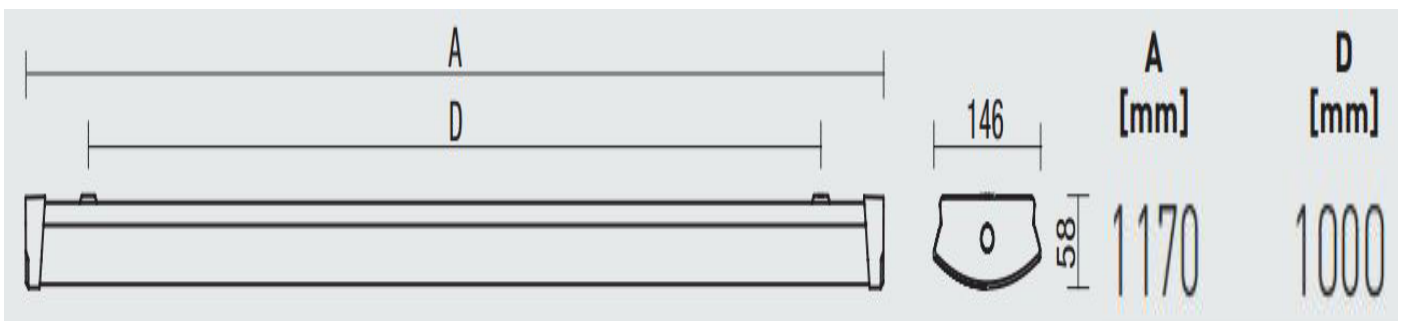

ILLUSTRASJONER:

FMP AS   Dikeveien 36   1661 Rolvsøy

salg@fmp- as.no   www.fmp-as.no

Martin 99 69 28 62

Ole 40 21 40 86

FASTMOVING
PRODUCTS