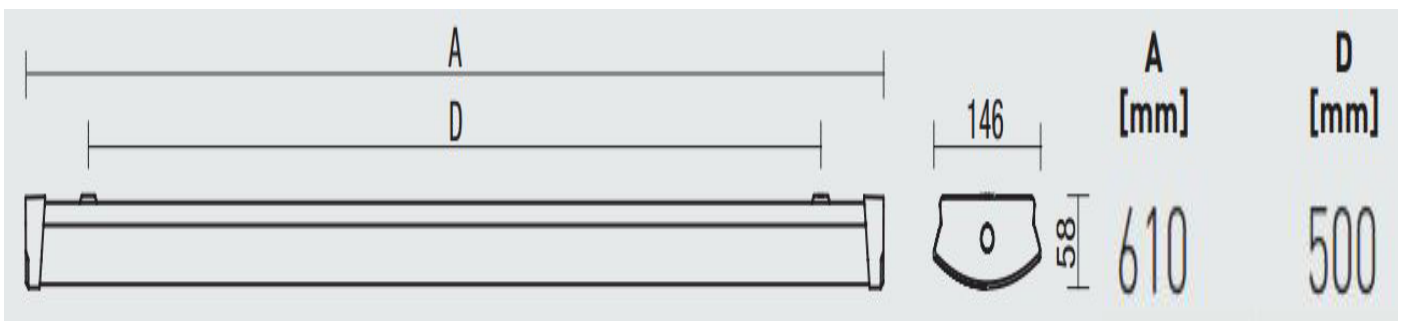

MÅL: (mm)

Bredde:	146
Lengde:	610
Høyde:	58
Vekt:	1,4kg

MATERIALE

Base:	Hvit lakkert stål
Avskjerming:	Opal, gjennomsiktig polykarbonat (PC)

FORPAKNING ANTALL

Eske:	1
Grossist forpakning:	-

ILLUSTRASJONER:

FMP AS Dikeveien 36 1661 Rolvsøy